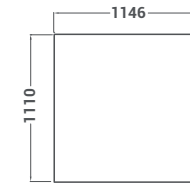

## Capra

Hood  
Haube  
Hotte  
Campana  
Вытяжка

Dimensioni esterne  
External dimensions  
Außenmaße  
Dimensions externes  
Dimensiones externas  
Внешние размеры

H 410 mm

H 410 mm

Modello - Model - Modell - Modèle Modelo - Модель		KDN 435NT	KDN 435AS	KDN 635NT	KDN 635AS	KDN 635LNT	KDN 635LAS	KDN 935NT	KDN 935AS	
	<b>Portata</b> Air flow rate Abluftleistung Débit Capacidad de extracción Расход	m <sup>3</sup> /h	-	700	-	700	-	700	-	700
	<b>Alimentazione elettrica</b> Electric power supply Stromversorgung Alimentation électrique Alimentación eléctrica Электрическое питание	Volt (50/60 Hz/ Гц)	-	AC 230	-	AC 230	-	AC 230	-	AC 230
	<b>Peso netto</b> Net weight Nettogewicht Poids net Peso neto Вес нетто	Kg	35	40	35	40	43	48	43	48
	<b>Peso lordo</b> Gross weight Bruttogewicht Poids brut Peso bruto Вес брутто	Kg	57	62	57	62	75	80	75	80