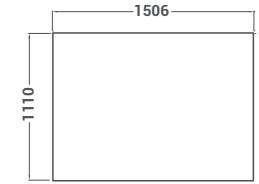

## Capra

Hood  
Haube  
Hotte  
Campana  
Вытяжка

Dimensioni esterne  
External dimensions  
Außenmaße  
Dimensions externes  
Dimensiones externas  
Внешние размеры

H 410 mm

H 410 mm

Modello - Model - Modell - Modèle Modelo - Модель		KDN 435NT	KDN 435AS	KDN 635NT	KDN 635AS	KDN 635LNT	KDN 635LAS	KDN 935NT	KDN 935AS	
	<b>Portata</b> Air flow rate Abluftleistung Débit Capacidad de extracción Расход	m <sup>3</sup> /h	-	700	-	700	-	700	-	700
	<b>Alimentazione elettrica</b> Electric power supply Stromversorgung Alimentation électrique Alimentación eléctrica Электрическое питание	Volt (50/60 Hz/ Гц)	-	AC 230	-	AC 230	-	AC 230	-	AC 230
	<b>Peso netto</b> Net weight Nettogewicht Poids net Peso neto Вес нетто	Kg	35	40	35	40	43	48	43	48
	<b>Peso lordo</b> Gross weight Bruttogewicht Poids brut Peso bruto Вес брутто	Kg	57	62	57	62	75	80	75	80