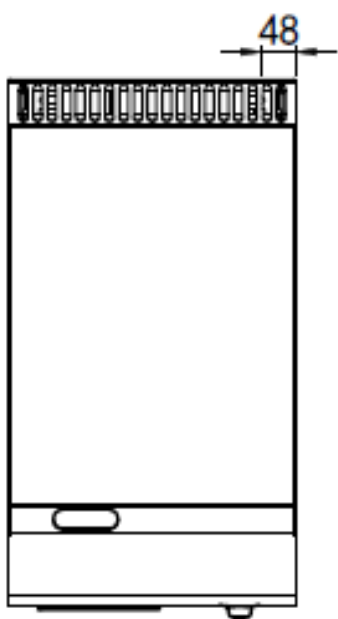

Référence	Dimensions du produit (mm) LxPxH	Dimensions du plan de cuisson (mm) LxPxH	Puissance (kW)	Poids net (kg)
AT7G4G-C-A	400x700x597	396x504	7	39

Les informations ci-dessus sont susceptibles de changer sans préavis. Images non-contractuelles ;

Référence	Dimensions du produit (mm) LxPxH	Dimensions du plan de cuisson (mm) LxPxH	Puissance (kW)	Poids net (kg)
AT7G8G-C-A	800x700x597	796x504	2x7	72

Les informations ci-dessus sont susceptibles de changer sans préavis. Images non-contractuelles.