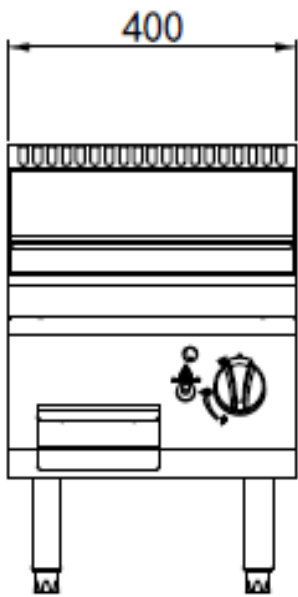

Planchas gaz P700

Système piezo-électrique

Plaque en acier

Boutons chromés

INFOS PRODUIT

- o Structure en acier inoxydable AISI 304
- o Puissants brûleurs - Temps de chauffe rapide
- o Allumage piezo-électrique et puissance variable
- o Plaque en acier
- o Bac récupérateur de graisses
- o Montants latéraux anti projections
- o Pieds inox réglables en hauteur
- o Sécurité par thermocouple
- **Compatible gaz naturel ou gaz propane (injecteurs fournis)**

Référence	Dimensions du produit (mm) LxPxH	Dimensions du plan de cuisson (mm) LxPxH	Puissance (kW)	Poids net (kg)
AT7G4G-C-A	400x700x597	396x504	7	39

Les informations ci-dessus sont susceptibles de changer sans préavis. Images non-contractuelles ;

Référence	Dimensions du produit (mm) LxPxH	Dimensions du plan de cuisson (mm) LxPxH	Puissance (kW)	Poids net (kg)
AT7G8G-C-A	800x700x597	796x504	2x7	72

Les informations ci-dessus sont susceptibles de changer sans préavis. Images non-contractuelles.