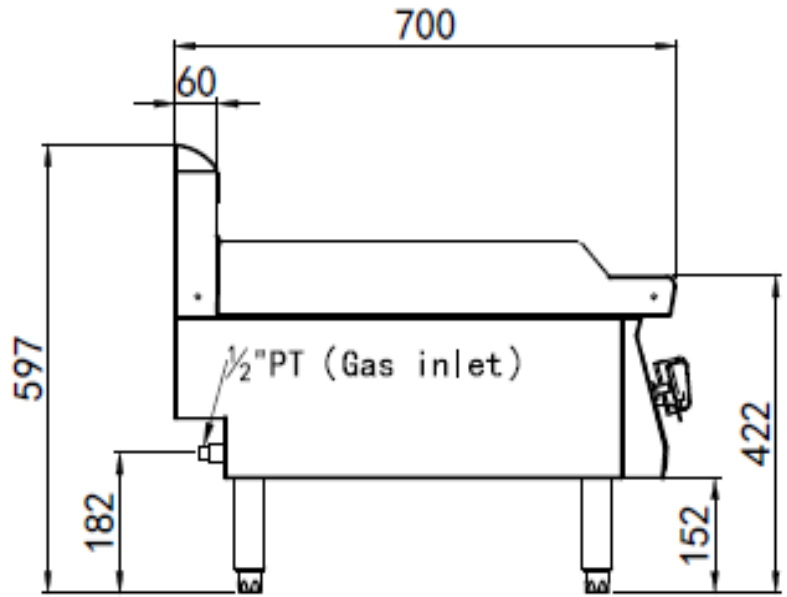

Planchas gaz P700

Système piezo-électrique

Plaque en acier

Boutons chromés

INFOS PRODUIT

- o Structure en acier inoxydable AISI 304
- o Puissants brûleurs - Temps de chauffe rapide
- o Allumage piezo-électrique et puissance variable
- o Plaque en acier
- o Bac récupérateur de graisses
- o Montants latéraux anti projections
- o Pieds inox réglables en hauteur
- o Sécurité par thermocouple
- **Compatible gaz naturel ou gaz propane (injecteurs fournis)**

Référence	Dimensions du produit (mm) LxPxH	Dimensions du plan de cuisson (mm) LxPxH	Puissance (kW)	Poids net (kg)
AT7G4G-C-A	400x700x597	396x504	7	39

Les informations ci-dessus sont susceptibles de changer sans préavis. Images non-contractuelles ;

Référence	Dimensions du produit (mm) LxPxH	Dimensions du plan de cuisson (mm) LxPxH	Puissance (kW)	Poids net (kg)
AT7G8G-C-A	800x700x597	796x504	2x7	72

Les informations ci-dessus sont susceptibles de changer sans préavis. Images non-contractuelles.