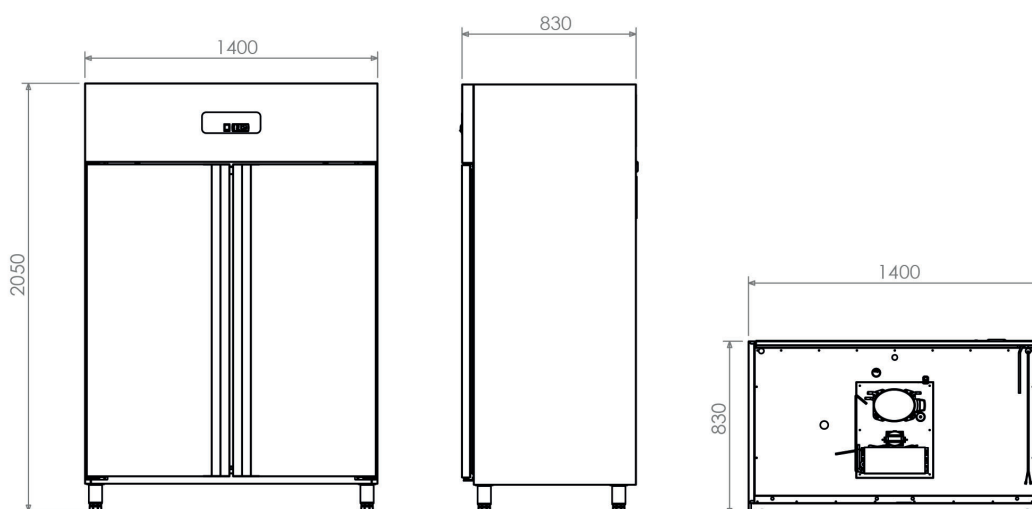

ARMOIRES RÉFRIGÉRÉES 2 PORTES PLEINES

NÉGATIVES VENTILÉES

RÉFÉRENCE

KA14PN

DÉSIGNATION

ARMOIRE RÉFRIGÉRÉE NÉGATIVE VENTILÉE - 2 PORTES PLEINES - 1334 L

TECHNIQUE

• GROUPE TROPICALISÉ

- Prévues pour température ambiante maximale de 43°C
- AISI 304 18/10
- Capacité GN 2/1
- Réévaporation des condensats
- Contrôle par thermostat
- Interrupteur marche/arrêt
- Lampe pilote LED
- Clayettes et pieds réglables en hauteur
- 18 niveaux espacés de 70 mm
- Dégivrage automatique

DOTATION : 6 CLAYETTES

ARMOIRES NÉGATIVES

- Gaz réfrigérant R404A
- Température -18°C/-22°C
- Isolation : polyurethane 60 mm

ARMOIRES NÉGATIVES

Réf.	Volume (litres)	Puissance (W)	Poids (kg)	Dim. (mm) L x P x H	Prix (h.t) €
KA14PN	1334	640	198	1400 x 830 x 2050	