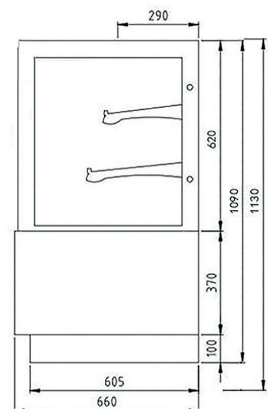

VITRINES PÂTISSERIES

VITRAGE DROIT • 2 ÉTAGÈRES

RÉFÉRENCE

EDEN50

DÉSIGNATION

VITRINE PÂTISSERIE - VITRAGE DROIT - 2 ÉTAGÈRES - 450 L

TECHNIQUE

- Gaz réfrigérant R134a
- Température +2°C/+8°C
- Verre trempé
- 2 étagères
- Dégivrage automatique
- Évaporation automatique de l'eau de dégivrage
- Fermeture arrière avec portes coulissantes
- Thermostat numérique
- Lampe LED à l'intérieur

VITRAGES DROITS • 2 ÉTAGÈRES

Réf.	Volume (litres)	Dim. (mm) L x P x H	Prix (h.t) €
EDEN50	450	1200 x 660 x 1200	