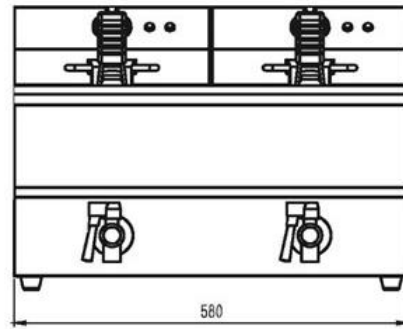

Model:ATEF-08L